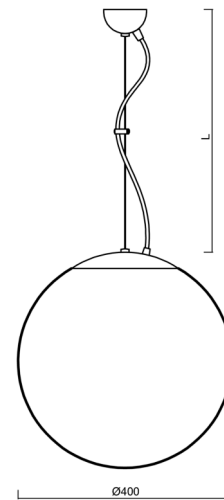

ISIS L3 PM

LED-5L06E600ZL11/PM3/L100 NL DALI 3K#

WWW.OSMONT.CZ

ISIS L3 PM

Kód produktu: ISI64215

Typ: LED-5L06E600ZL11/PM3/L100 NL DALI 3K#

Krátký popis svítidla: Nerez leštěné závěsné LED svítidlo DALI a PMMA stínidlo.

Technické

Typy svítidel	Stmívatelné
Typ montáže	závěsné - lanko
Materiál základny	nerez ocel
Materiál stínidla	lesklý polymethylmetakrylát
Barva základny	nerez leštěná
Barva stínidla	bílá
Držení stínidla	ocelový držák
Umístění montáže	strop
Šířka	400 mm
Délka	400 mm
Výška	400 mm
Průměr	ø 400 mm
Délka závěsu	1000 mm
Montážní otvor	none
Kabelový vstup	není
Energetická třída	D
Rázová pevnost	IK06
Provozní teplota	od -20°C do +30°C