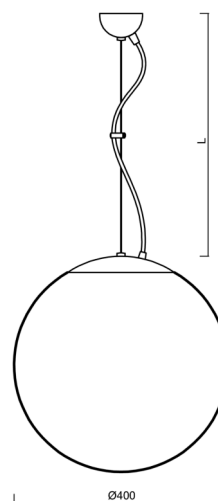

### Technické

Typy svítidel	Nouzové kombinované
Typ montáže	závěsné - lanko
Materiál základny	Mosaz
Materiál stínidla	lesklý polymethylmetakrylát
Barva základny	mosaz leštěná
Barva stínidla	bílá
Držení stínidla	ocelový držák
Umístění montáže	strop
Šířka	400 mm
Délka	400 mm
Výška	400 mm
Průměr	ø 400 mm
Délka závěsu	1000 mm
Montážní otvor	none
Kabelový vstup	není
Energetická třída	D
Rázová pevnost	IK06
Provozní teplota	od 0°C do +30°C