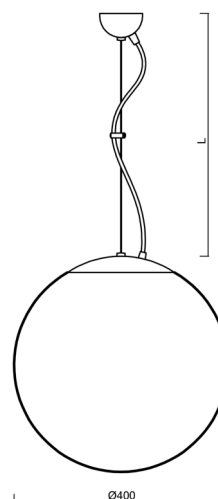

ISIS L3 PM

LED-5L06E600ZL11/PM3/L100/NK1W C 3K#

WWW.OSMONT.CZ

ISIS L3 PM

Kód produktu: ISI64205

Typ: LED-5L06E600ZL11/PM3/L100/NK1W C 3K#

Krátký popis svítidla: Černé závěsné LED svítidlo nouzové kombinované a PMMA stínidlo.

Technické

Typy svítidel	Nouzové kombinované
Typ montáže	závěsné - lanko
Materiál základny	ocel
Materiál stínidla	lesklý polymethylmetakrylát
Barva základny	černá Ral9005
Barva stínidla	bílá
Držení stínidla	ocelový držák
Umístění montáže	strop
Šířka	400 mm
Délka	400 mm
Výška	400 mm
Průměr	ø 400 mm
Délka závěsu	1000 mm
Montážní otvor	none
Kabelový vstup	není
Energetická třída	D
Rázová pevnost	IK06
Provozní teplota	od 0°C do +30°C