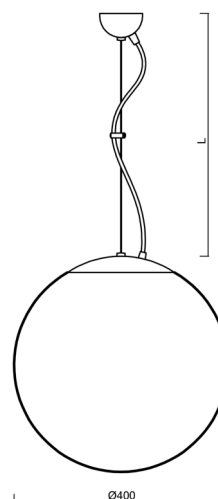

# ISIS L3 PM

Kód produktu: ISI64195

Typ: LED-5L06E600ZL11/PM3/L100 B 3K#

Krátký popis svítidla: Bílé závěsné LED svítidlo ON/OFF a PMMA stínidlo.

## Technické

Typy svítidel	Klasické on/off
Typ montáže	závěsné - lanko
Materiál základny	ocel
Materiál stínidla	lesklý polymethylmetakrylát
Barva základny	bílá Ral9003
Barva stínidla	bílá
Držení stínidla	ocelový držák
Umístění montáže	strop
Šířka	400 mm
Délka	400 mm
Výška	400 mm
Průměr	ø 400 mm
Délka závěsu	1000 mm
Montážní otvor	none
Kabelový vstup	není
Energetická třída	D
Rázová pevnost	IK06
Provozní teplota	od -20°C do +30°C