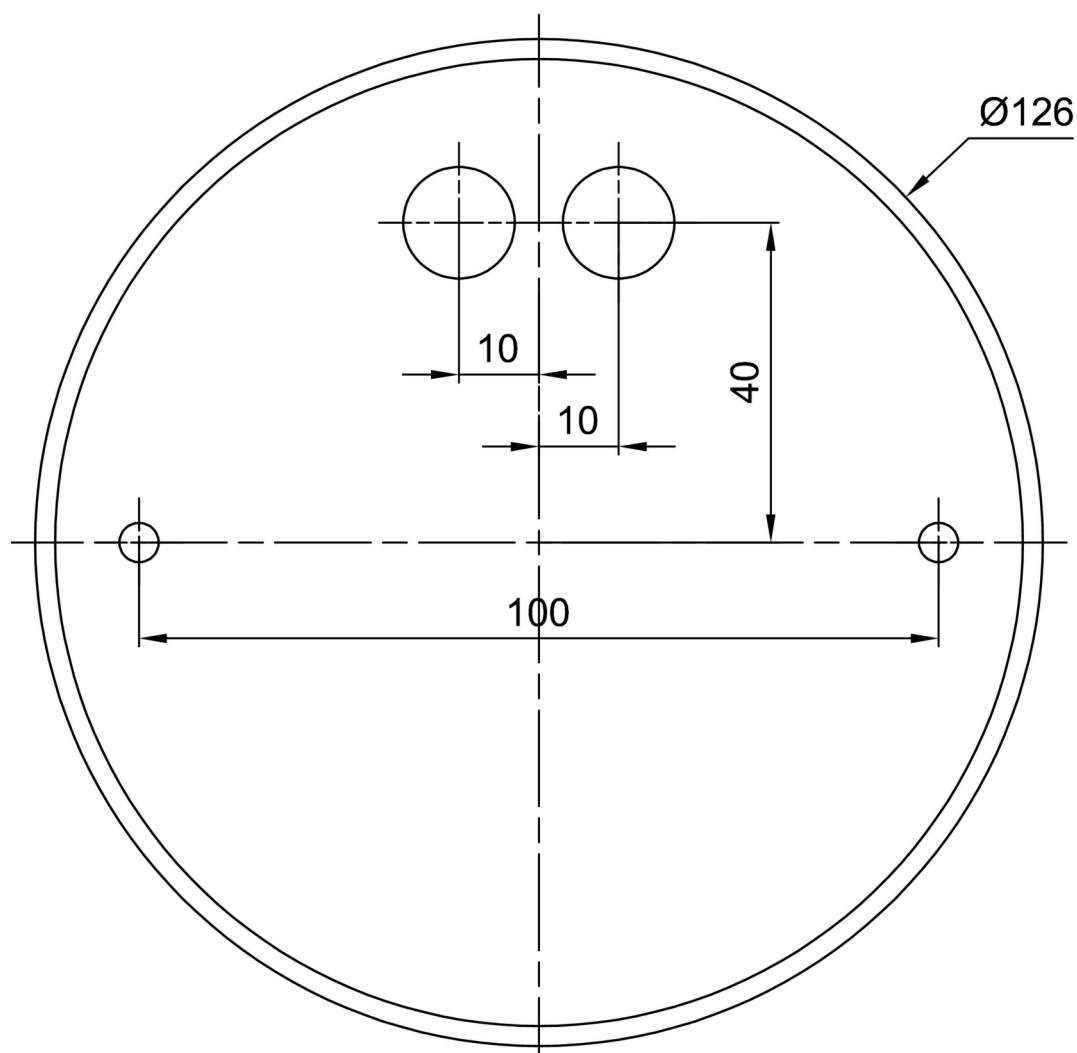

Typy svítidel	Senzorové
Typ montáže	závěsné - lanko
Materiál základny	ocel
Materiál stínidla	lesklý polymethylmetakrylát
Barva základny	černá Ral9005
Barva stínidla	bílá
Držení stínidla	ocelový držák
Umístění montáže	strop
Šířka	400 mm
Délka	400 mm
Výška	400 mm
Průměr	ø 400 mm
Délka závěsu	1000 mm
Montážní otvor	none
Kabelový vstup	není
Rázová pevnost	IK06
Provozní teplota	od -20°C do +30°C

Montážní rozměry:

Doplňkový sortiment:

Stínidlo

Kód produktu	Název	Barva	Popis	Obrázek	Rozkres
20601	PM3	bílá			