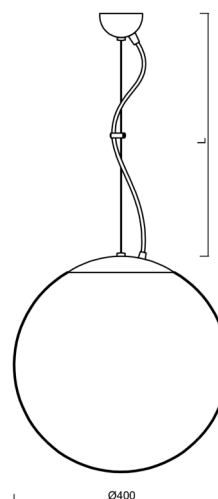

ISIS L3 PM

Kód produktu: ISI63565

Typ: ZL11/PM3/L100 B HF*

Krátký popis svítidla: Bílé závěsné žárovkové svítidlo senzorové a PMMA stínidlo.

Technické

Typy svítidel	Senzorové
Typ montáže	závěsné - lanko
Materiál základny	ocel
Materiál stínidla	lesklý polymethylmetakrylát
Barva základny	bílá Ral9003
Barva stínidla	bílá
Držení stínidla	ocelový držák
Umístění montáže	strop
Šířka	400 mm
Délka	400 mm
Výška	400 mm
Průměr	ø 400 mm
Délka závěsu	1000 mm
Montážní otvor	none
Kabelový vstup	není
Rázová pevnost	IK06
Provozní teplota	od -20°C do +30°C

Elektrické

Příkon	40 W
Stupeň krytí	IP40
Objímka	E27
Senzor	HF
Svorkovnice	není

Světelné

Fotobiologická bezpečnost svítidla dle EN 62471 (Blue light hazard)	Risk group 0

Eulum data pro výpočtové programy jsou k dispozici na www.osmont.cz.