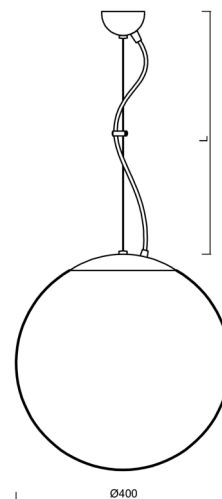

ISIS L3 PM

Kód produktu: ISI63291

Typ: ZL11/PM3/L100 NL*

Krátký popis svítidla: Nerez leštěné závěsné žárovkové svítidlo ON/OFF a PMMA stínidlo.

Technické

Typy svítidel	Klasické on/off
Typ montáže	závěsné - lanko
Materiál základny	nerez ocel
Materiál stínidla	lesklý polymethylmetakrylát
Barva základny	nerez leštěná
Barva stínidla	bílá
Držení stínidla	ocelový držák
Umístění montáže	strop
Šířka	400 mm
Délka	400 mm
Výška	400 mm
Průměr	ø 400 mm
Délka závěsu	1000 mm
Montážní otvor	není
Kabelový vstup	není
Rázová pevnost	IK06
Provozní teplota	od -20°C do +30°C

Elektrické

Typ napětí	AC
Napětí AC	220 - 240 V
Příkon	40 W
Stupeň krytí	IP40
Objímka	E27
Svorkovnice	není

Světelné

Fotobiologická bezpečnost svítidla dle EN 62471 (Blue light hazard)	Risk group 0

Eulum data pro výpočtové programy jsou k dispozici na www.osmont.cz.