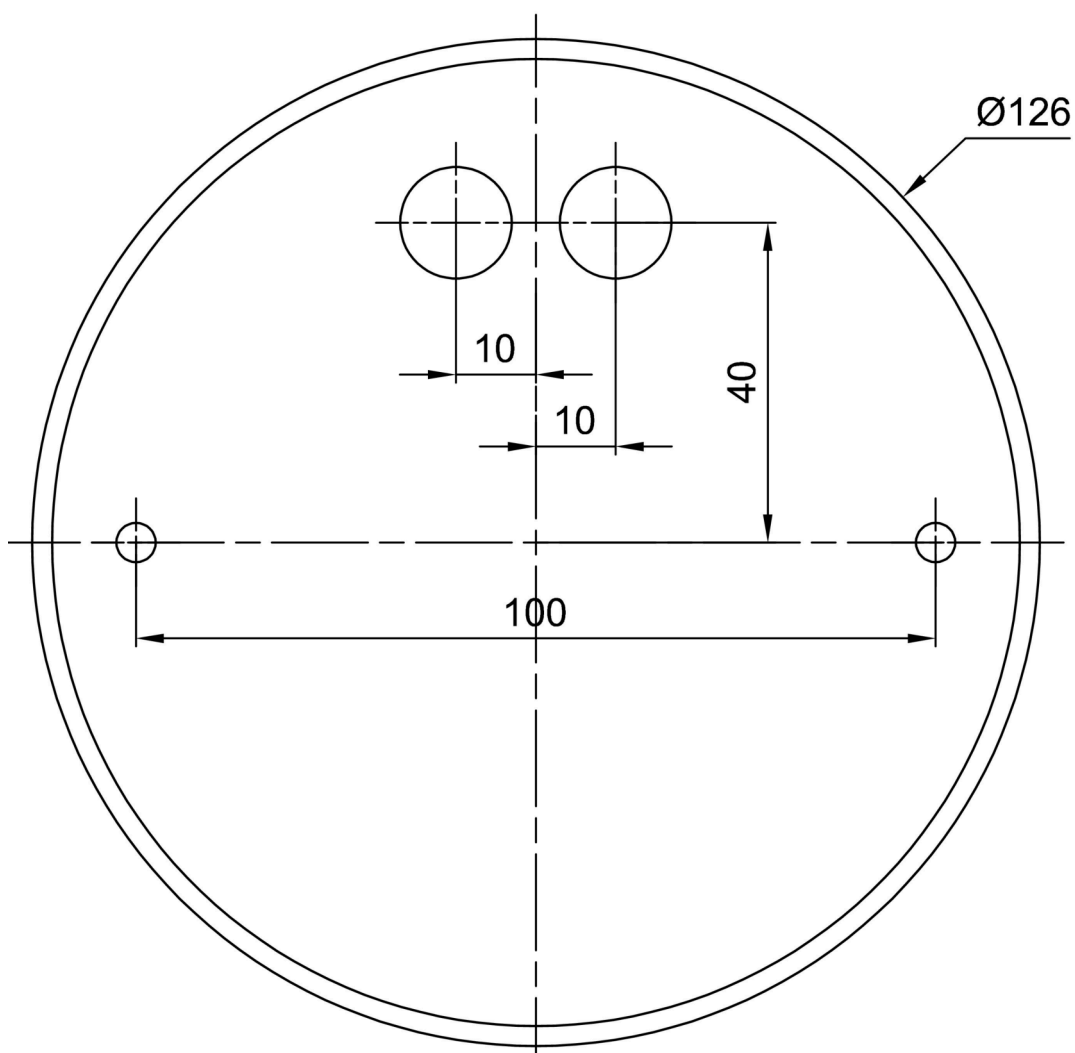

Logistické

EAN	8591728632878
Hmotnost NTT0	2 Kg
Hmotnost BTTO	2.5 Kg
Počet kartonů	2 ks
Objem balení	0.072 m³
Balení 1 šířka	0.405 m
Balení 1 délka	0.405 m
Balení 1 výška	0.41 m
Záruka*	60 měsíců

*U akumulátorů je poskytována záruka v délce 12 měsíců od data prodeje.

Montážní rozměry: