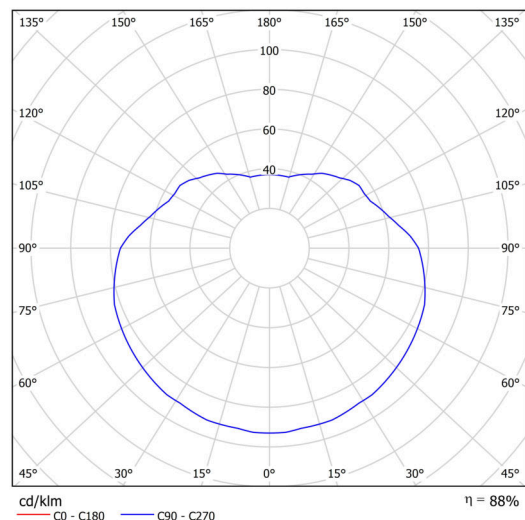

ISIS L3 PM

Kód produktu: ISI63285

Typ: ZL11/PM3/L100 B*

Krátký popis svítidla: Bílé závěsné žárovkové svítidlo ON/OFF a PMMA stínidlo.

Technické

Typy svítidel	Klasické on/off
Typ montáže	závěsné - lanko
Materiál základny	ocel
Materiál stínidla	lesklý polymethylmetakrylát
Barva základny	bílá Ral9003
Barva stínidla	bílá
Držení stínidla	ocelový držák
Umístění montáže	strop
Šířka	400 mm
Délka	400 mm
Výška	400 mm
Průměr	ø 400 mm
Délka závěsu	1000 mm
Montážní otvor	není
Kabelový vstup	není
Rázová pevnost	IK06
Provozní teplota	od -20°C do +30°C

Elektrické

Typ napětí	AC
Napětí AC	220 - 240 V
Příkon	40 W
Stupeň krytí	IP40
Objímka	E27
Svorkovnice	není

Světelné

Fotobiologická bezpečnost svítidla dle EN 62471 (Blue light hazard)	Risk group 0

Eulum data pro výpočtové programy jsou k dispozici na www.osmont.cz.