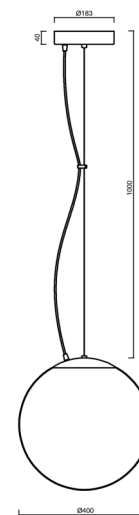

ISIS L3 PE HP

LED-5L08E850ZL11/PE3/L100 MS 4K#

WWW.OSMONT.CZ

ISIS L3 PE HP

Kód produktu: IS163508

Typ: LED-5L08E850ZL11/PE3/L100 MS 4K#

Krátký popis svítidla: Mosazné závěsné vysokovýkonné LED svítidlo ON/OFF a polyetylenové stínidlo. Lankový závěs (s přírodním kabelem) o délce 100 cm.

Technické

Typy svítidel	Klasické on/off
Typ montáže	závěsné - lanko
Materiál základny	Mosaz
Materiál stínidla	polyetylen
Barva základny	mosaz leštěná
Barva stínidla	bílá
Držení stínidla	sklapovací systém
Umístění montáže	strop
Šířka	400 mm
Délka	400 mm
Výška	400 mm
Průměr	ø 400 mm
Délka závěsu	1000 mm
Montážní otvor	není
Kabelový vstup	není
Energetická třída	D
Rázová pevnost	IK10
Provozní teplota	od -20°C do +30°C