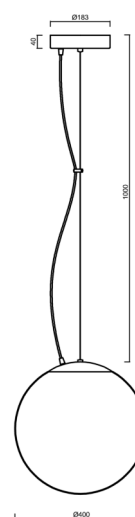

ISIS L3 PE HP

Kód produktu: IS163500

Typ: LED-5L08E850ZL11/PE3/L100 B 4K#

Krátký popis svítidla: Bílé závěsné vysokovýkonné LED svítidlo ON/OFF a polyetylenové stínidlo. Lankový závěs (s přívodním kabelem) o délce 100 cm.

Technické

Typy svítidel	Klasické on/off
Typ montáže	závěsné - lanko
Materiál základny	ocel
Materiál stínidla	polyetylen
Barva základny	bílá Ral9003
Barva stínidla	bílá
Držení stínidla	sklapovací systém
Umístění montáže	strop
Šířka	400 mm
Délka	400 mm
Výška	400 mm
Průměr	ø 400 mm
Délka závěsu	1000 mm
Montážní otvor	není
Kabelový vstup	není
Energetická třída	D
Rázová pevnost	IK10
Provozní teplota	od -20°C do +30°C

Elektrické

Příkon	52 W
Stupeň krytí	IP40
Objemka	LED modul
Svorkovnice	není
Počet svítidel na jistič B10A	15 ks
Počet svítidel na jistič B16A	25 ks
Počet svítidel na jistič C10A	26 ks
Počet svítidel na jistič C16A	42 ks

Světelné

Světelný tok svítidla	7610 lm
Světelný tok zdroje	8650 lm
Měrný výkon	146 lm/W
Teplota	4000 K
Životnost LED L80/B10	100000 hod
CRI	Ra80
MacAdam	3
Fotobiologická bezpečnost svítidla dle EN 62471 (Blue light hazard)	Risk group 0

Eulum data pro výpočtové programy jsou k dispozici na www.osmont.cz.