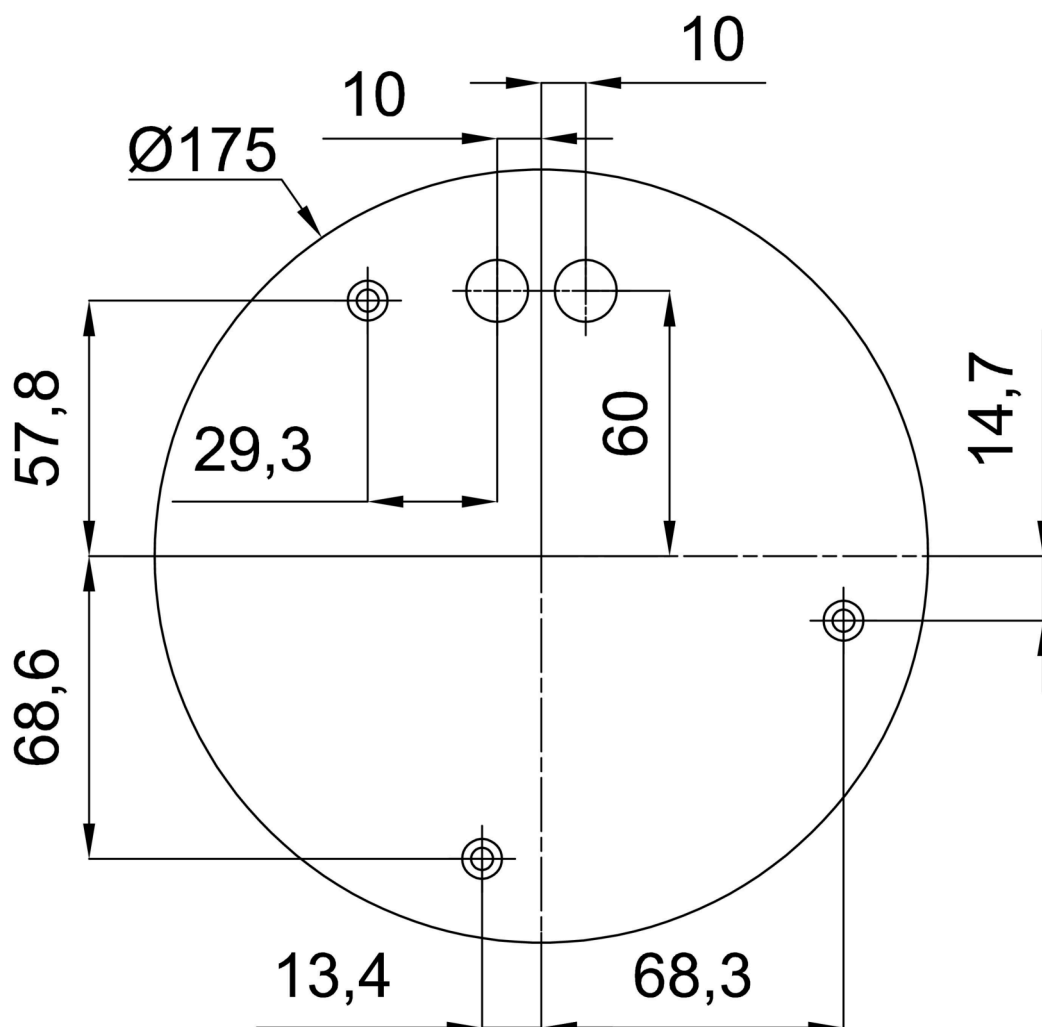

Logistické

EAN	8591728020477
Hmotnost NTT0	3.4 Kg
Hmotnost BTTO	4.1 Kg
Počet kartonů	2 ks
Objem balení	0.072 m³
Balení 1 šířka	0.405 m
Balení 1 délka	0.405 m
Balení 1 výška	0.41 m
Záruka*	60 měsíců

*U akumulátorů je poskytována záruka v délce 12 měsíců od data prodeje.

Montážní rozměry: