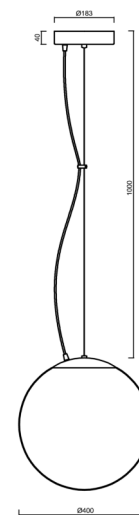

ISIS L3 PE HP

LED-5L08E850ZL11/PE3/L100 NL DALI 3K#

WWW.OSMONT.CZ

ISIS L3 PE HP

Kód produktu: ISI63014

Typ: LED-5L08E850ZL11/PE3/L100 NL DALI 3K#

Krátký popis svítidla: Nerez leštěné závěsné vysokovýkonné LED svítidlo DALI a polyetylenové stínidlo. Lankový závěs (s přívodním kabelem) o délce 100 cm.

Technické

Typy svítidel	Stmívatelné
Typ montáže	závěsné - lanko
Materiál základny	nerez ocel
Materiál stínidla	polyetylen
Barva základny	nerez leštěná
Barva stínidla	bílá
Držení stínidla	sklapovací systém
Umístění montáže	strop
Šířka	400 mm
Délka	400 mm
Výška	400 mm
Průměr	ø 400 mm
Délka závěsu	1000 mm
Montážní otvor	není
Kabelový vstup	není
Energetická třída	D
Rázová pevnost	IK10
Provozní teplota	od -20°C do +30°C