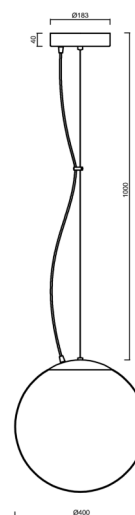

ISIS L3 PE HP

Kód produktu: ISI63010

Typ: LED-5L08E850ZL11/PE3/L100 MS DALI 3K#

Krátký popis svítidla: Mosazné závěsné vysokovýkonné LED svítidlo DALI a polyetylenové stínidlo. Lankový závěs (s přívodním kabelem) o délce 100 cm.

Technické

Typy svítidel	Stmívatelné
Typ montáže	závěsné - lanko
Materiál základny	Mosaz
Materiál stínidla	polyetylen
Barva základny	mosaz leštěná
Barva stínidla	bílá
Držení stínidla	sklapovací systém
Umístění montáže	strop
Šířka	400 mm
Délka	400 mm
Výška	400 mm
Průměr	ø 400 mm
Délka závěsu	1000 mm
Montážní otvor	není
Kabelový vstup	není
Energetická třída	D
Rázová pevnost	IK10
Provozní teplota	od -20°C do +30°C

Elektrické

Příkon	52 W
Stupeň krytí	IP40
Objemka	LED modul
Svorkovnice	není
Počet svítidel na jistič B10A	15 ks
Počet svítidel na jistič B16A	25 ks
Počet svítidel na jistič C10A	26 ks
Počet svítidel na jistič C16A	42 ks

Světelné

Světelný tok svítidla	7300 lm
Světelný tok zdroje	8290 lm
Měrný výkon	140 lm/W
Teplota	3000 K
Životnost LED L80/B10	100000 hod
CRI	Ra80
MacAdam	3
Fotobiologická bezpečnost svítidla dle EN 62471 (Blue light hazard)	Risk group 0

Eulum data pro výpočtové programy jsou k dispozici na www.osmont.cz.