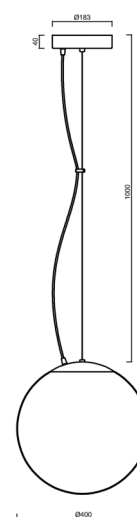

## Technické

Typy svítidel	Klasické on/off
Typ montáže	závěsné - lanko
Materiál základny	ocel
Materiál stínidla	polyetylen
Barva základny	bílá Ral9003
Barva stínidla	bílá
Držení stínidla	sklapovací systém
Umístění montáže	strop
Šířka	400 mm
Délka	400 mm
Výška	400 mm
Průměr	ø 400 mm
Délka závěsu	1000 mm
Montážní otvor	není
Kabelový vstup	není
Energetická třída	D
Rázová pevnost	IK10
Provozní teplota	od -20°C do +30°C