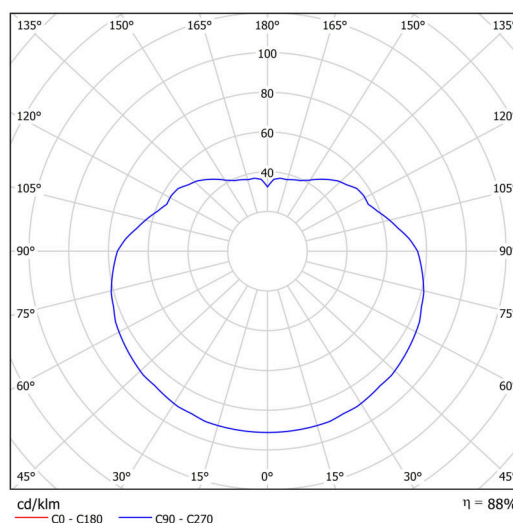

Světelné

Světelný tok svítidla	7300 lm
Světelný tok zdroje	8290 lm
Měrný výkon	140 lm/W
Teplota	3000 K
Životnost LED L80/B10	100000 hod
CRI	Ra80
MacAdam	3
Fotobiologická bezpečnost svítidla dle EN 62471 (Blue light hazard)	Risk group 0