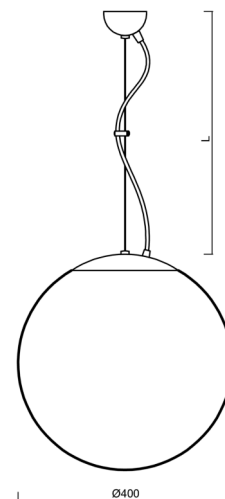

ISIS L3 PE

LED-5L06E600ZL11/PE3/L100/NK1W NL 4K#

WWW.OSMONT.CZ

ISIS L3 PE

Kód produktu: ISI68886

Typ: LED-5L06E600ZL11/PE3/L100/NK1W NL 4K#

Krátký popis svítidla: Nerez leštěné závěsné LED svítidlo nouzové kombinované a polyetylenové stínidlo

Technické

Typy svítidel	Nouzové kombinované
Typ montáže	závěsné - lanko
Materiál základny	nerez ocel
Materiál stínidla	polyetylen
Barva základny	nerez leštěná
Barva stínidla	bílá
Držení stínidla	sklapovací systém
Umístění montáže	strop
Šířka	400 mm
Délka	400 mm
Výška	400 mm
Průměr	ø 400 mm
Délka závěsu	1000 mm
Montážní otvor	none
Kabelový vstup	není
Energetická třída	D
Rázová pevnost	IK10
Provozní teplota	od 0°C do +30°C