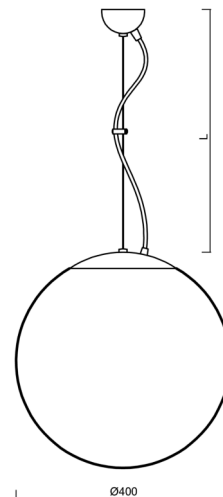

ISIS L3 PE

LED-5L06E600ZL11/PE3/L100/NK1W MS 4K#

WWW.OSMONT.CZ

ISIS L3 PE

Kód produktu: ISI68884

Typ: LED-5L06E600ZL11/PE3/L100/NK1W MS 4K#

Krátký popis svítidla: Mosazné závěsné LED svítidlo nouzové kombinované a polyetylenové stínidlo

Technické

Typy svítidel	Nouzové kombinované
Typ montáže	závěsné - lanko
Materiál základny	Mosaz
Materiál stínidla	polyetylen
Barva základny	mosaz leštěná
Barva stínidla	bílá
Držení stínidla	sklapovací systém
Umístění montáže	strop
Šířka	400 mm
Délka	400 mm
Výška	400 mm
Průměr	ø 400 mm
Délka závěsu	1000 mm
Montážní otvor	none
Kabelový vstup	není
Energetická třída	D
Rázová pevnost	IK10
Provozní teplota	od 0°C do +30°C