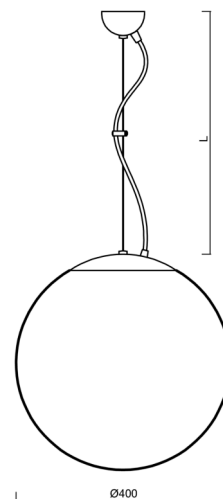

ISIS L3 PE

Kód produktu: ISI68882

Typ: LED-5L06E600ZL11/PE3/L100/NK1W C 4K#

Krátký popis svítidla: Černé závěsné LED svítidlo nouzové kombinované a polyetylenové stínidlo

Technické

Typy svítidel	Nouzové kombinované
Typ montáže	závěsné - lanko
Materiál základny	ocel
Materiál stínidla	polyetylen
Barva základny	černá Ral9005
Barva stínidla	bílá
Držení stínidla	sklapovací systém
Umístění montáže	strop
Šířka	400 mm
Délka	400 mm
Výška	400 mm
Průměr	ø 400 mm
Délka závěsu	1000 mm
Montážní otvor	none
Kabelový vstup	není
Energetická třída	D
Rázová pevnost	IK10
Provozní teplota	od 0°C do +30°C

Elektrické

Příkon	27 W
Stupeň krytí	IP40
Objímka	LED modul
Typ baterií	LiFePO4
Čas nouze	1 hod
Svorkovnice	není
Počet svítidel na jistič B10A	23 ks
Počet svítidel na jistič B16A	36 ks
Počet svítidel na jistič C10A	40 ks
Počet svítidel na jistič C16A	64 ks

Světelné

Světelný tok svítidla	4070 lm
Světelný tok zdroje	4630 lm
Světelný tok zdroje v nouzovém režimu	170 lm
Měrný výkon	150 lm/W
Teplota	4000 K
Životnost LED L80/B10	100000 hod
CRI	Ra80
MacAdam	3
Fotobiologická bezpečnost svítidla dle EN 62471 (Blue light hazard)	Risk group 0

Eulum data pro výpočtové programy jsou k dispozici na