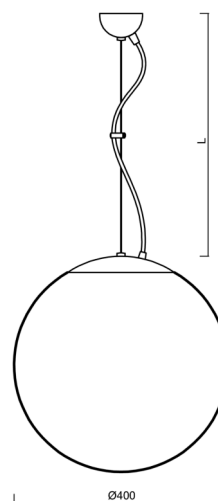

ISIS L3 PE

LED-5L06E600ZL11/PE3/L100 NB 4K#

WWW.OSMONT.CZ

ISIS L3 PE

Kód produktu: ISI66699

Typ: LED-5L06E600ZL11/PE3/L100 NB 4K#

Krátký popis svítidla: Nerez broušené závěsné LED svítidlo ON/OFF a polyetylenové stínidlo

Technické

Typy svítidel	Klasické on/off
Typ montáže	závěsné - lanko
Materiál základny	nerez ocel
Materiál stínidla	polyetylen
Barva základny	nerez broušená
Barva stínidla	bílá
Držení stínidla	sklapovací systém
Umístění montáže	strop
Šířka	400 mm
Délka	400 mm
Výška	400 mm
Průměr	ø 400 mm
Délka závěsu	1000 mm
Montážní otvor	none
Kabelový vstup	není
Energetická třída	D
Rázová pevnost	IK10
Provozní teplota	od -20°C do +30°C