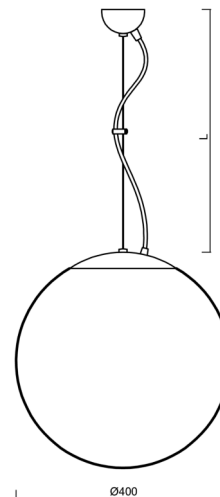

ISIS L3 PE

LED-5L06E600ZL11/PE3/L100 NB 3K#

WWW.OSMONT.CZ

ISIS L3 PE

Kód produktu: ISI66199

Typ: LED-5L06E600ZL11/PE3/L100 NB 3K#

Krátký popis svítidla: Nerez broušené závěsné LED svítidlo ON/OFF a polyetylenové stínidlo

Technické

Typy svítidel	Klasické on/off
Typ montáže	závěsné - lanko
Materiál základny	nerez ocel
Materiál stínidla	polyetylen
Barva základny	nerez broušená
Barva stínidla	bílá
Držení stínidla	sklapovací systém
Umístění montáže	strop
Šířka	400 mm
Délka	400 mm
Výška	400 mm
Průměr	ø 400 mm
Délka závěsu	1000 mm
Montážní otvor	none
Kabelový vstup	není
Energetická třída	D
Rázová pevnost	IK10
Provozní teplota	od -20°C do +30°C