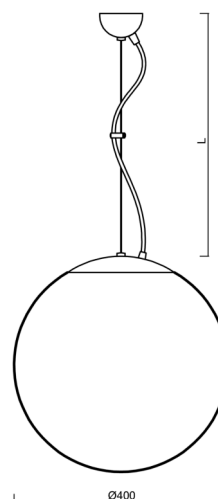

## Technické

Typy svítidel	Stmívatelné
Typ montáže	závěsné - lanko
Materiál základny	nerez ocel
Materiál stínidla	polyetylen
Barva základny	nerez leštěná
Barva stínidla	bílá
Držení stínidla	sklapovací systém
Umístění montáže	strop
Šířka	400 mm
Délka	400 mm
Výška	400 mm
Průměr	ø 400 mm
Délka závěsu	1000 mm
Montážní otvor	none
Kabelový vstup	není
Energetická třída	D
Rázová pevnost	IK10
Provozní teplota	od -20°C do +30°C