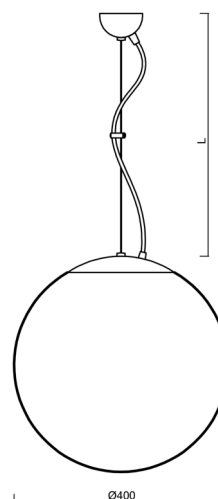

ISIS L3 PE

LED-5L06E600ZL11/PE3/L100 NL 3K#

WWW.OSMONT.CZ

ISIS L3 PE

Kód produktu: ISI66193

Typ: LED-5L06E600ZL11/PE3/L100 NL 3K#

Krátký popis svítidla: Nerez leštěné závěsné LED svítidlo ON/OFF a polyetylenové stínidlo

Technické

Typy svítidel	Klasické on/off
Typ montáže	závěsné - lanko
Materiál základny	nerez ocel
Materiál stínidla	polyetylen
Barva základny	nerez leštěná
Barva stínidla	bílá
Držení stínidla	sklapovací systém
Umístění montáže	strop
Šířka	400 mm
Délka	400 mm
Výška	400 mm
Průměr	ø 400 mm
Délka závěsu	1000 mm
Montážní otvor	none
Kabelový vstup	není
Energetická třída	D
Rázová pevnost	IK10
Provozní teplota	od -20°C do +30°C