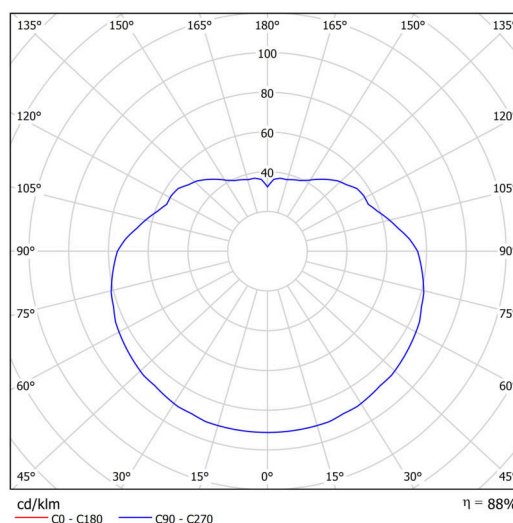

Světelné

Světelný tok svítidla	3910 lm
Světelný tok zdroje	4440 lm
Měrný výkon	144 lm/W
Teplota	3000 K
Životnost LED L80/B10	100000 hod
CRI	Ra80
MacAdam	3
Fotobiologická bezpečnost svítidla dle EN 62471 (Blue light hazard)	Risk group 0