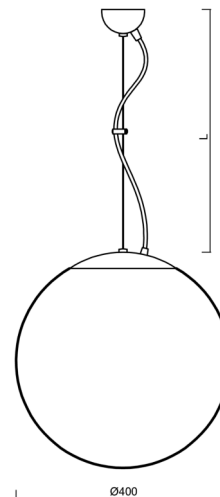

ISIS L3 PE

LED-5L06E600ZL11/PE3/L100 MS 3K#

WWW.OSMONT.CZ

ISIS L3 PE

Kód produktu: ISI66187

Typ: LED-5L06E600ZL11/PE3/L100 MS 3K#

Krátký popis svítidla: Mosazné závěsné LED svítidlo ON/OFF a polyetylenové stínidlo

Technické

Typy svítidel	Klasické on/off
Typ montáže	závěsné - lanko
Materiál základny	Mosaz
Materiál stínidla	polyetylen
Barva základny	mosaz leštěná
Barva stínidla	bílá
Držení stínidla	sklapovací systém
Umístění montáže	strop
Šířka	400 mm
Délka	400 mm
Výška	400 mm
Průměr	ø 400 mm
Délka závěsu	1000 mm
Montážní otvor	none
Kabelový vstup	není
Energetická třída	D
Rázová pevnost	IK10
Provozní teplota	od -20°C do +30°C