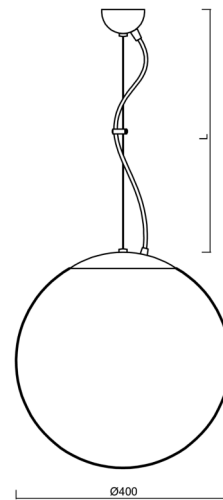

ISIS L3 PE

LED-5L06E600ZL11/PE3/L100 B 3K#

WWW.OSMONT.CZ

ISIS L3 PE

Kód produktu: ISI66181

Typ: LED-5L06E600ZL11/PE3/L100 B 3K#

Krátký popis svítidla: Bílé závěsné LED svítidlo ON/OFF a polyetylenové stínidlo

Technické

Typy svítidel	Klasické on/off
Typ montáže	závěsné - lanko
Materiál základny	ocel
Materiál stínidla	polyetylen
Barva základny	bílá Ral9003
Barva stínidla	bílá
Držení stínidla	sklapovací systém
Umístění montáže	strop
Šířka	400 mm
Délka	400 mm
Výška	400 mm
Průměr	ø 400 mm
Délka závěsu	1000 mm
Montážní otvor	none
Kabelový vstup	není
Energetická třída	D
Rázová pevnost	IK10
Provozní teplota	od -20°C do +30°C