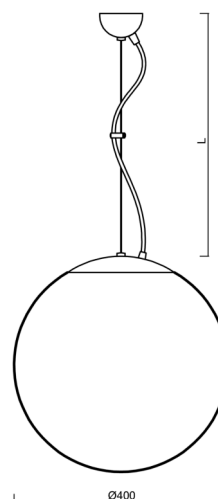

ISIS L3 PE

LED-5L06E600ZL11/PE3/L100 C 4K#

WWW.OSMONT.CZ

ISIS L3 PE

Kód produktu: ISI61919

Typ: LED-5L06E600ZL11/PE3/L100 C 4K#

Krátký popis svítidla: Černé závěsné LED svítidlo ON/OFF a polyetylenové stínidlo

Technické

Typy svítidel	Klasické on/off
Typ montáže	závěsné - lanko
Materiál základny	ocel
Materiál stínidla	polyetylen
Barva základny	černá Ral9005
Barva stínidla	bílá
Držení stínidla	sklapovací systém
Umístění montáže	strop
Šířka	400 mm
Délka	400 mm
Výška	400 mm
Průměr	ø 400 mm
Délka závěsu	1000 mm
Montážní otvor	none
Kabelový vstup	není
Energetická třída	D
Rázová pevnost	IK10
Provozní teplota	od -20°C do +30°C