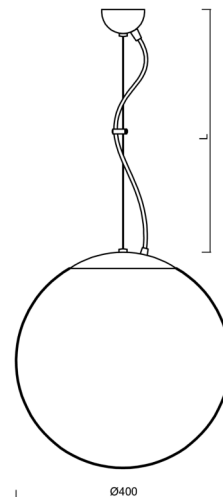

## Technické

Typy svítidel	Stmívatelné
Typ montáže	závěsné - lanko
Materiál základny	ocel
Materiál stínidla	polyetylen
Barva základny	černá Ral9005
Barva stínidla	bílá
Držení stínidla	sklapovací systém
Umístění montáže	strop
Šířka	400 mm
Délka	400 mm
Výška	400 mm
Průměr	ø 400 mm
Délka závěsu	1000 mm
Montážní otvor	none
Kabelový vstup	není
Energetická třída	D
Rázová pevnost	IK10
Provozní teplota	od -20°C do +30°C