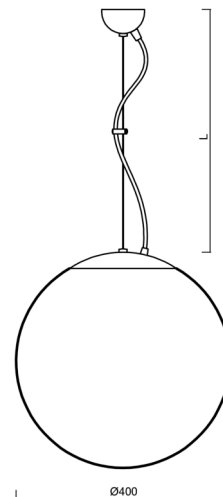

# ISIS L3 PE

Kód produktu: ISI61419

Typ: LED-5L06E600ZL11/PE3/L100 C 3K#

Krátký popis svítidla: Černé závěsné LED svítidlo ON/OFF a polyetylenové stínidlo

## Technické

Typy svítidel	Klasické on/off
Typ montáže	závěsné - lanko
Materiál základny	ocel
Materiál stínidla	polyetylen
Barva základny	černá Ral9005
Barva stínidla	bílá
Držení stínidla	sklapovací systém
Umístění montáže	strop
Šířka	400 mm
Délka	400 mm
Výška	400 mm
Průměr	ø 400 mm
Délka závěsu	1000 mm
Montážní otvor	none
Kabelový vstup	není
Energetická třída	D
Rázová pevnost	IK10
Provozní teplota	od -20°C do +30°C