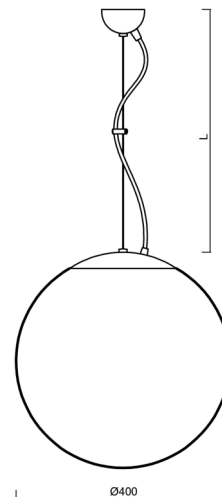

ISIS L3 PE

Kód produktu: ISI46044

Typ: ZL11/PE3/L100 NL*

Krátký popis svítidla: Nerez leštěné závěsné žárovkové svítidlo ON/OFF a polyetylenové stínidlo

Technické

Typy svítidel	Klasické on/off
Typ montáže	závěsné - lanko
Materiál základny	nerez ocel
Materiál stínidla	polyetylen
Barva základny	nerez leštěná
Barva stínidla	bílá
Držení stínidla	ocelový držák
Umístění montáže	strop
Šířka	400 mm
Délka	400 mm
Výška	400 mm
Průměr	ø 400 mm
Délka závěsu	1000 mm
Montážní otvor	není
Rázová pevnost	IK10
Provozní teplota	od -20°C do +30°C

Elektrické

Příkon	40 W
Stupeň krytí	IP40
Objímka	E27
Svorkovnice	není

Světelné

Fotobiologická bezpečnost svítidla dle EN 62471 (Blue light hazard)	Risk group 0

Eulum data pro výpočtové programy jsou k dispozici na www.osmont.cz.