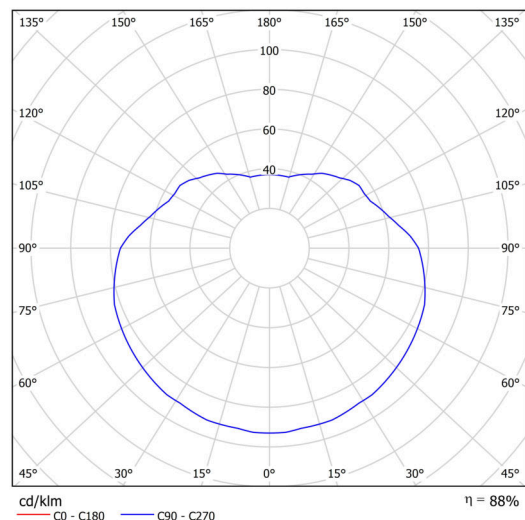

ISIS L3 PE

Kód produktu: ISI46044

Typ: ZL11/PE3/L100 NL*

Krátký popis svítidla: Nerez leštěné závěsné žárovkové svítidlo ON/OFF a polyetylenové stínidlo

Technické

Typy svítidel	Klasické on/off
Typ montáže	závěsné - lanko
Materiál základny	nerez ocel
Materiál stínidla	polyetylen
Barva základny	nerez leštěná
Barva stínidla	bílá
Držení stínidla	ocelový držák
Umístění montáže	strop
Šířka	400 mm
Délka	400 mm
Výška	400 mm
Průměr	ø 400 mm
Délka závěsu	1000 mm
Montážní otvor	není
Rázová pevnost	IK10
Provozní teplota	od -20°C do +30°C

Elektrické

Příkon	40 W
Stupeň krytí	IP40
Objímka	E27
Svorkovnice	není

Světelné

Fotobiologická bezpečnost svítidla dle EN 62471 (Blue light hazard)	Risk group 0

Eulum data pro výpočtové programy jsou k dispozici na www.osmont.cz.