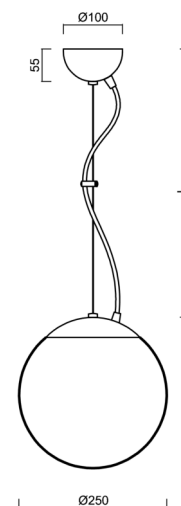

ISIS L2A PM-M

Kód produktu: ISI70976

Typ: LED-5L06E300ZL11/PM2AM/L100 B DALI 4K#

Krátký popis svítidla: Bílé závěsné LED svítidlo DALI a matované PMMA stínidlo. Lankový závěs (s přívodním kabelem) o délce 100 cm.

Technická data

Typy svítidel	Stmívatelné
Typ montáže	závěsné - lanko
Materiál základny	ocel
Materiál stínidla	opálový polymethylmetakrylát
Barva základny	bílá Ral9003
Barva stínidla	bílá
Držení stínidla	ocelový držák
Umístění montáže	strop
Šířka	250 mm
Délka	250 mm
Výška	250 mm
Průměr	ø 250 mm
Délka závěsu	1000 mm
Montážní otvor	není
Energetická třída	D
Rázová pevnost	IK06
Provozní teplota	od -20°C do +30°C

Elektrická data

Příkon	14 W
Stupeň krytí	IP40
Objímka	LED modul
Svorkovnice	není
Počet svítidel na jistič B10A	41 ks
Počet svítidel na jistič B16A	66 ks
Počet svítidel na jistič C10A	66 ks
Počet svítidel na jistič C16A	106 ks
Spínací proud	≤ 7,5 A / 16 µsec
Počet LED driverů	1

Světelná data

Světelný tok svítidla	2090 lm
Světelný tok zdroje	2380 lm
Měrný výkon	149 lm/W
Teplota chromatičnosti	4000 K
Životnost LED L80/B10	100000 hod
CRI	Ra80
MacAdam	3
Fotobiologická bezpečnost svítidla dle EN 62471 (Blue light hazard)	Risk group 0

Eulum data pro výpočtové programy jsou k dispozici na www.osmont.cz.