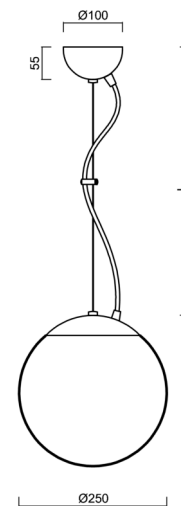

ISIS L2A PM-M

ZL11/PM2AM/L100 NL*

WWW.OSMONT.CZ

ISIS L2A PM-M

Kód produktu: ISI47003

Typ: ZL11/PM2AM/L100 NL*

Krátký popis svítidla: Nerez leštěné závěsné žárovkové svítidlo ON/OFF a matované PMMA stínidlo. Lankový závěs (s přívodním kabelem) o délce 100 cm.

Technická data

Typy svítidel	Klasické on/off
Typ montáže	závěsné - lanko
Materiál základny	nerez ocel
Materiál stínidla	opálový polymethylmetakrylát
Barva základny	nerez leštěná
Barva stínidla	bílá
Držení stínidla	ocelový držák
Umístění montáže	strop
Šířka	250 mm
Délka	250 mm
Výška	250 mm
Průměr	ø 250 mm
Délka závěsu	1000 mm
Montážní otvor	není
Rázová pevnost	IK06
Provozní teplota	od -20°C do +30°C

Elektrická data

Příkon	25 W
Stupeň krytí	IP40
Objímka	E27
Svorkovnice	není

Světelná data

Fotobiologická bezpečnost svítidla dle EN 62471 (Blue light hazard)	Risk group 0
---	--------------

Eulum data pro výpočtové programy jsou k dispozici na www.osmont.cz.

TECHNICKÝ LIST

Logistická data

EAN	8591728209414
Záruka*	60 měsíců

**U akumulátorů je poskytována záruka v délce 36 měsíců od data prodeje.*

Doplňkový sortiment:

Stínidlo

Kód produktu	Název	Barva	Obrázek	Rozkres
20725	PM2AM (250mm)	bílá		