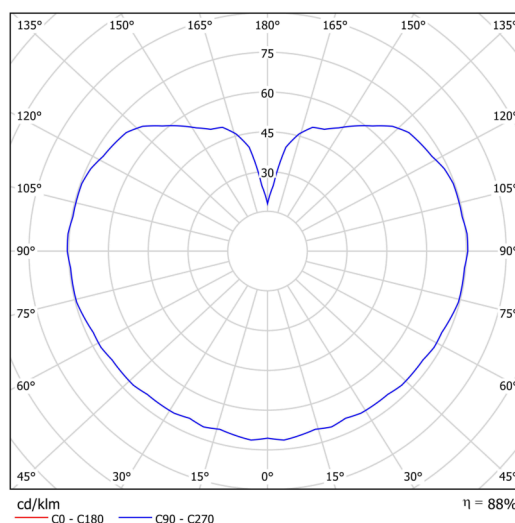

Technická data

Typy svítidel	Stmívatelné
Typ montáže	závěsné - lanko
Materiál základny	nerez ocel
Materiál stínidla	opálový polymethylmetakrylát
Barva základny	nerez leštěná
Barva stínidla	bílá
Držení stínidla	ocelový držák
Umístění montáže	strop
Šířka	250 mm
Délka	250 mm
Výška	250 mm
Průměr	Ø 250 mm
Délka závěsu	1000 mm
Montážní otvor	není
Energetická třída	D
Rázová pevnost	IK06
Provozní teplota	od -20°C do +30°C

Světelná data

Světelný tok svítidla	2090 lm
Světelný tok zdroje	2380 lm
Měrný výkon	149 lm/W
Teplota chromatičnosti	4000 K
Životnost LED L80/B10	100000 hod
CRI	Ra80
MacAdam	3
Fotobiologická bezpečnost svítidla dle EN 62471 (Blue light hazard)	Risk group 0