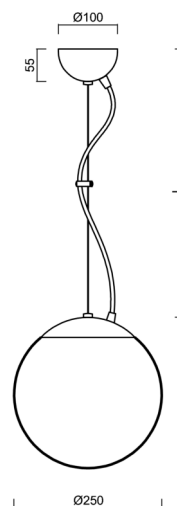

ISIS L2A PM

LED-5L06E300ZL11/PM2A/L100 NL DALI 4K#

WWW.OSMONT.CZ

ISIS L2A PM

Kód produktu: ISI70912

Typ: LED-5L06E300ZL11/PM2A/L100 NL DALI 4K#

Krátký popis svítidla: Nerez leštěné závěsné LED svítidlo DALI a PMMA stínidlo. Lankový závěs (s přívodním kabelem) o délce 100 cm.

Technická data

Typy svítidel	Stmívatelné
Typ montáže	závěsné - lanko
Materiál základny	nerez ocel
Materiál stínidla	opálový polymethylmetakrylát
Barva základny	nerez leštěná
Barva stínidla	bílá
Držení stínidla	ocelový držák
Umístění montáže	strop
Šířka	250 mm
Délka	250 mm
Výška	250 mm
Průměr	Ø 250 mm
Délka závěsu	1000 mm
Montážní otvor	není
Energetická třída	D
Rázová pevnost	IK06
Provozní teplota	od -20°C do +30°C

Elektrická data

Příkon	14 W
Stupeň krytí	IP40
Objemka	LED modul
Svorkovnice	není
Počet svítidel na jistič B10A	41 ks
Počet svítidel na jistič B16A	66 ks
Počet svítidel na jistič C10A	66 ks
Počet svítidel na jistič C16A	106 ks
Spínací proud	≤ 7,5 A / 16 µsec
Počet LED driverů	1

Doplňkový sortiment:

Stínidlo

Kód produktu	Název	Barva	Obrázek	Rozkres
20724	PM2A (250mm)	bílá		