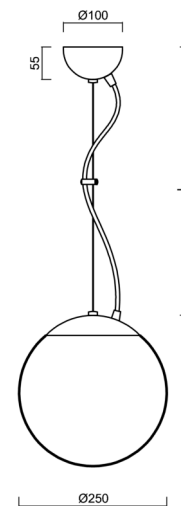

ISIS L2A PM

LED-5L06E300ZL11/PM2A/L100 C DALI 3K#

WWW.OSMONT.CZ

ISIS L2A PM

Kód produktu: ISI70408

Typ: LED-5L06E300ZL11/PM2A/L100 C DALI 3K#

Krátký popis svítidla: Černé závěsné LED svítidlo DALI a PMMA stínidlo. Lankový závěs (s přívodním kabelem) o délce 100 cm.

Technická data

Typy svítidel	Stmívatelné
Typ montáže	závěsné - lanko
Materiál základny	ocel
Materiál stínidla	opálový polymethylmetakrylát
Barva základny	černá Ral9005
Barva stínidla	bílá
Držení stínidla	ocelový držák
Umístění montáže	strop
Šířka	250 mm
Délka	250 mm
Výška	250 mm
Průměr	ø 250 mm
Délka závěsu	1000 mm
Montážní otvor	není
Energetická třída	D
Rázová pevnost	IK06
Provozní teplota	od -20°C do +30°C

Doplňkový sortiment:

Stínidlo

Kód produktu	Název	Barva	Obrázek	Rozkres
20724	PM2A (250mm)	bílá		