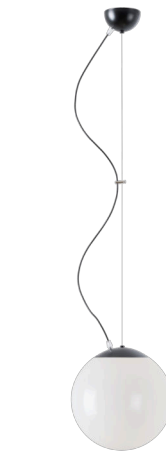

ISIS L2A PM

LED-5L06E300ZL11/PM2A/L100 C DALI 3K#

WWW.OSMONT.CZ

ISIS L2A PM

Kód produktu: ISI70408

Typ: LED-5L06E300ZL11/PM2A/L100 C DALI 3K#

Krátký popis svítidla: Černé závěsné LED svítidlo DALI a PMMA stínidlo. Lankový závěs (s přívodním kabelem) o délce 100 cm.

Technická data

Typy svítidel	Stmívatelné
Typ montáže	závěsné - lanko
Materiál základny	ocel
Materiál stínidla	opálový polymethylmetakrylát
Barva základny	černá Ral9005
Barva stínidla	bílá
Držení stínidla	ocelový držák
Umístění montáže	strop
Šířka	250 mm
Délka	250 mm
Výška	250 mm
Průměr	ø 250 mm
Délka závěsu	1000 mm
Montážní otvor	není
Energetická třída	D
Rázová pevnost	IK06
Provozní teplota	od -20°C do +30°C