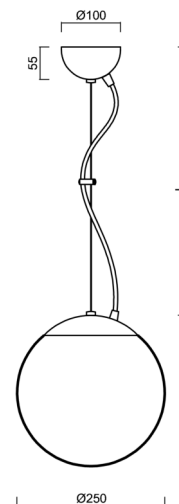

ISIS L2A PM

ZL11/PM2A/L100 MS*

WWW.OSMONT.CZ

ISIS L2A PM

Kód produktu: ISI46931

Typ: ZL11/PM2A/L100 MS*

Krátký popis svítidla: Mosazné závěsné žárovkové svítidlo ON/OFF a PMMA stínidlo. Lankový závěs (s přívodním kabelem) o délce 100 cm.

Technická data

Typy svítidel	Klasické on/off
Typ montáže	závěsné - lanko
Materiál základny	Mosaz
Materiál stínidla	opálový polymethylmetakrylát
Barva základny	mosaz leštěná
Barva stínidla	bílá
Držení stínidla	ocelový držák
Umístění montáže	strop
Šířka	250 mm
Délka	250 mm
Výška	250 mm
Průměr	ø 250 mm
Délka závěsu	1000 mm
Montážní otvor	není
Rázová pevnost	IK06
Provozní teplota	od -20°C do +30°C

Elektrická data

Příkon	25 W
Stupeň krytí	IP40
Objímka	E27
Svorkovnice	není

Světelná data

Fotobiologická bezpečnost svítidla dle EN 62471 (Blue light hazard)	Risk group 0
---	--------------

Eulum data pro výpočtové programy jsou k dispozici na www.osmont.cz.

TECHNICKÝ LIST

Logistická data

EAN	8591728208691
Záruka*	60 měsíců

**U akumulátorů je poskytována záruka v délce 36 měsíců od data prodeje.*

Doplňkový sortiment:

Stínidlo

Kód produktu	Název	Barva	Obrázek	Rozkres
20724	PM2A (250mm)	bílá		