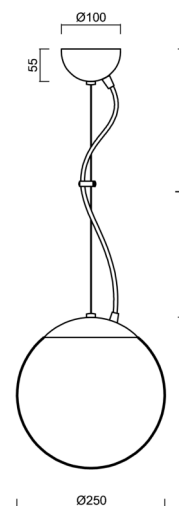

ISIS L2A PM

Kód produktu: ISI46927

Typ: ZL11/PM2A/L100 B*

Krátký popis svítidla: Bílé závěsné žárovkové svítidlo ON/OFF a PMMA stínidlo. Lankový závěs (s přívodním kabelem) o délce 100 cm.

Technická data

Typy svítidel	Klasické on/off
Typ montáže	závěsné - lanko
Materiál základny	ocel
Materiál stínidla	opálový polymethylmetakrylát
Barva základny	bílá Ral9003
Barva stínidla	bílá
Držení stínidla	ocelový držák
Umístění montáže	strop
Šířka	250 mm
Délka	250 mm
Výška	250 mm
Průměr	Ø 250 mm
Délka závěsu	1000 mm
Montážní otvor	není
Rázová pevnost	IK06
Provozní teplota	od -20°C do +30°C

Elektrická data

Příkon	25 W
Stupeň krytí	IP40
Objímka	E27
Svorkovnice	není

Světelná data

Fotobiologická bezpečnost svítidla dle EN 62471 (Blue light hazard)	Risk group 0

Eulum data pro výpočtové programy jsou k dispozici na www.osmont.cz.