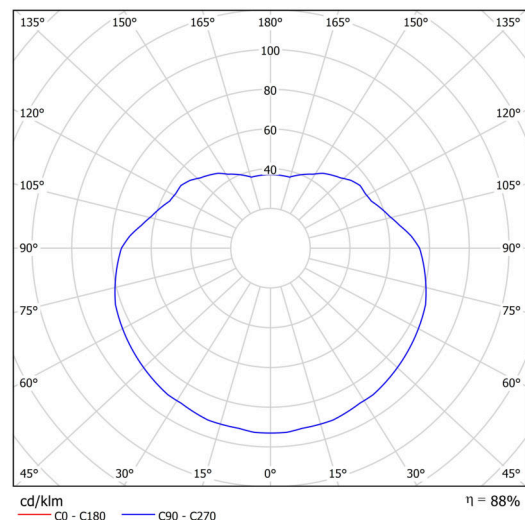

Světelné

Fotobiologická bezpečnost svítidla dle EN 62471 (Blue light hazard)	Risk group 0

Eulum data pro výpočtové programy jsou k dispozici na www.osmont.cz.