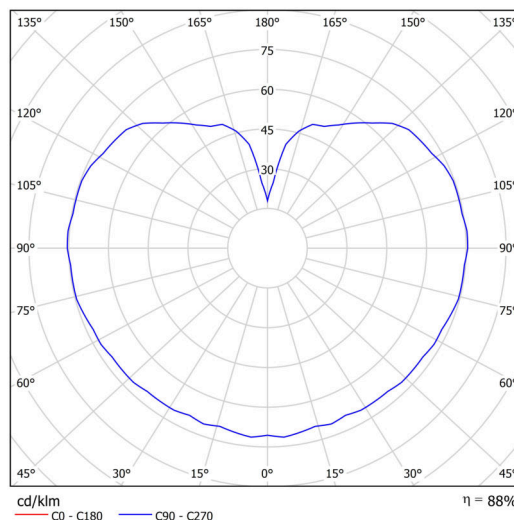

ISIS L2 PM

Kód produktu: ISI64687

Typ: LED-5L06E450ZL11/PM2/L100 NL 4K#

Krátký popis svítidla: Nerez leštěné závěsné LED svítidlo ON/OFF a PMMA stínidlo.

Technické

Typy svítidel	Klasické on/off
Typ montáže	závěsné - lanko
Materiál základny	nerez ocel
Materiál stínidla	lesklý polymethylmetakrylát
Barva základny	nerez leštěná
Barva stínidla	bílá
Držení stínidla	ocelový držák
Umístění montáže	strop
Šířka	300 mm
Délka	300 mm
Výška	300 mm
Průměr	ø 300 mm
Délka závěsu	1000 mm
Montážní otvor	none
Kabelový vstup	není
Energetická třída	D
Rázová pevnost	IK06
Provozní teplota	od -20°C do +30°C

Elektrické

Příkon	20 W
Stupeň krytí	IP40
Objímka	LED modul
Svorkovnice	není
Počet svítidel na jistič B10A	31 ks
Počet svítidel na jistič B16A	50 ks
Počet svítidel na jistič C10A	52 ks
Počet svítidel na jistič C16A	85 ks

Světelné

Světelný tok svítidla	3090 lm
Světelný tok zdroje	3510 lm
Měrný výkon	154 lm/W
Teplota	4000 K
Životnost LED L80/B10	100000 hod
CRI	Ra80
MacAdam	3
Fotobiologická bezpečnost svítidla dle EN 62471 (Blue light hazard)	Risk group 0

Eulum data pro výpočtové programy jsou k dispozici na www.osmont.cz.