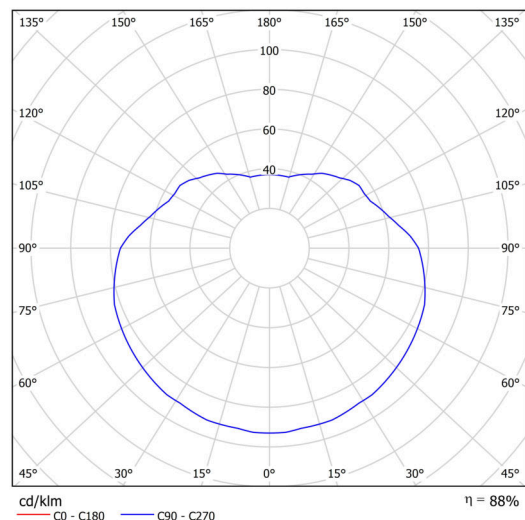

ISIS L2 PM

Kód produktu: ISI63281

Typ: ZL11/PM2/L100 NL*

Krátký popis svítidla: Nerez leštěné závěsné žárovkové svítidlo ON/OFF a PMMA stínidlo.

Technické

Typy svítidel	Klasické on/off
Typ montáže	závěsné - lanko
Materiál základny	nerez ocel
Materiál stínidla	lesklý polymethylmetakrylát
Barva základny	nerez leštěná
Barva stínidla	bílá
Držení stínidla	ocelový držák
Umístění montáže	strop
Šířka	300 mm
Délka	300 mm
Výška	300 mm
Průměr	ø 300 mm
Délka závěsu	1000 mm
Montážní otvor	není
Kabelový vstup	není
Rázová pevnost	IK06
Provozní teplota	od -20°C do +30°C

Elektrické

Typ napětí	AC
Napětí AC	220 - 240 V
Příkon	25 W
Stupeň krytí	IP40
Objímka	E27
Svorkovnice	není

Světelné

Fotobiologická bezpečnost svítidla dle EN 62471 (Blue light hazard)	Risk group 0

Eulum data pro výpočtové programy jsou k dispozici na www.osmont.cz.