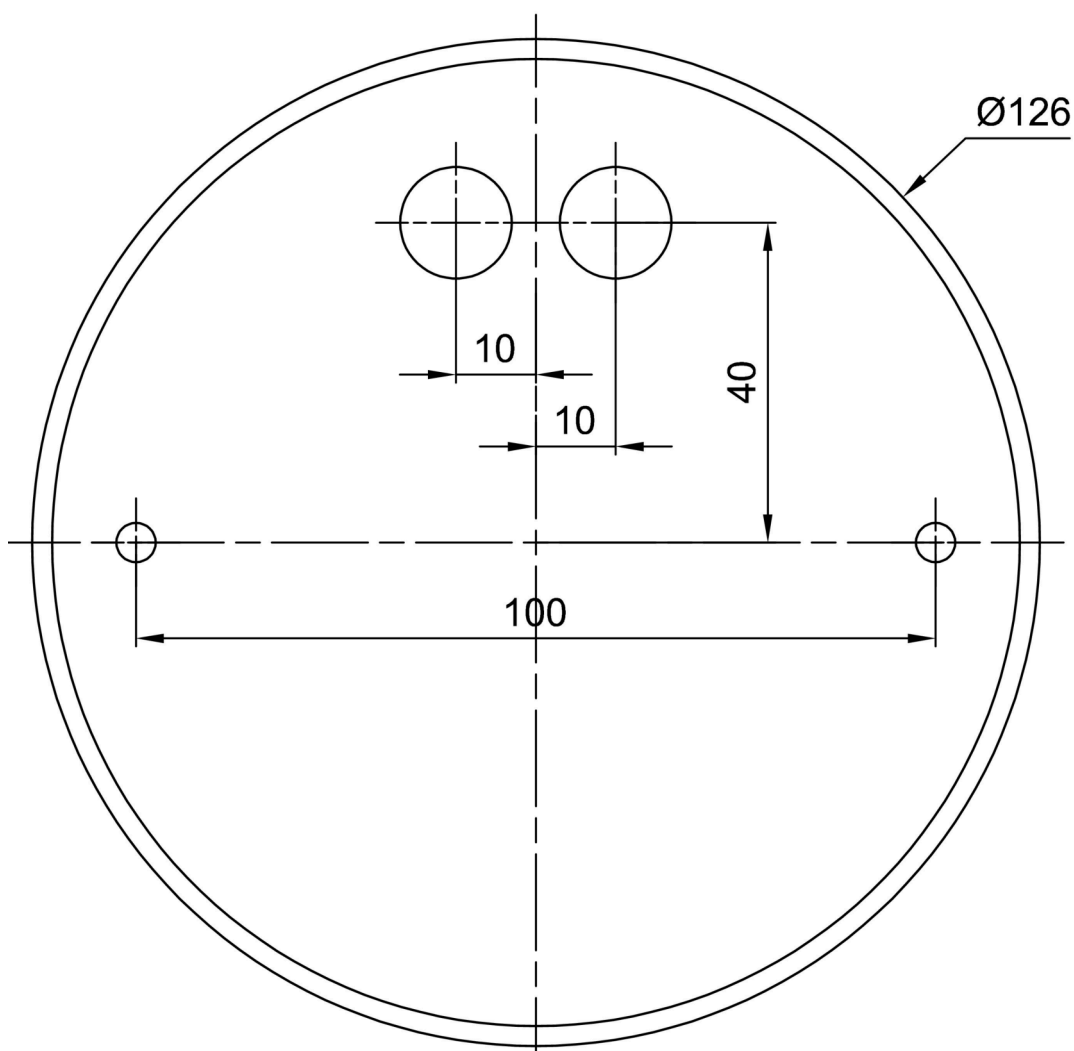

Logistické

EAN	8591728632816
Hmotnost NTT0	1.4 Kg
Hmotnost BTTO	1.9 Kg
Počet kartonů	2 ks
Objem balení	0.035 m³
Balení 1 šířka	0.31 m
Balení 1 délka	0.31 m
Balení 1 výška	0.31 m
Záruka*	60 měsíců

*U akumulátorů je poskytována záruka v délce 12 měsíců od data prodeje.

Montážní rozměry: