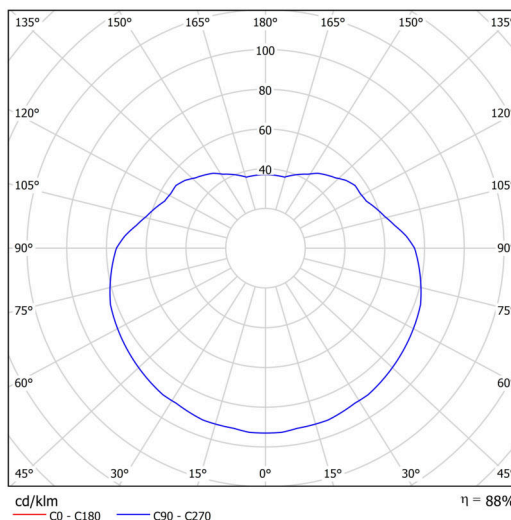

ISIS L2 PE

Kód produktu: ISI52878

Typ: ZL11/PE2/L100 NL*

Krátký popis svítidla: Nerez leštěné závěsné žárovkové svítidlo ON/OFF a polyetylenové stínidlo

Technické

Typy svítidel	Klasické on/off
Typ montáže	závěsné - lanko
Materiál základny	nerez ocel
Materiál stínidla	polyetylen
Barva základny	nerez leštěná
Barva stínidla	bílá
Držení stínidla	ocelový držák
Umístění montáže	strop
Šířka	300 mm
Délka	300 mm
Výška	300 mm
Průměr	ø 300 mm
Délka závěsu	1000 mm
Montážní otvor	není
Rázová pevnost	IK10
Provozní teplota	od -20°C do +30°C

Elektrické

Příkon	25 W
Stupeň krytí	IP40
Objímka	E27
Svorkovnice	není

Světelné

Fotobiologická bezpečnost svítidla dle EN 62471 (Blue light hazard)	Risk group 0

Eulum data pro výpočtové programy jsou k dispozici na www.osmont.cz.