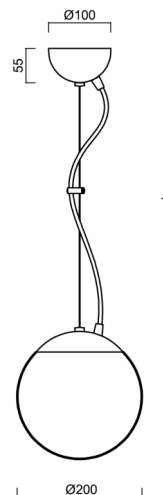

ISIS L1 PM-M

LED-5L05E500ZL11/PM1M/L100 NB DALI 4K#

WWW.OSMONT.CZ

ISIS L1 PM-M

Kód produktu: ISI72968

Typ: LED-5L05E500ZL11/PM1M/L100 NB DALI 4K#

Krátký popis svítidla: Nerez broušené závěsné LED svítidlo DALI a matované PMMA stínidlo.

Technické

Typy svítidel	Stmívatelné
Typ montáže	závěsné - lanko
Materiál základny	nerez ocel
Materiál stínidla	opálový polymethylmetakrylát
Barva základny	nerez broušená
Barva stínidla	bílá
Držení stínidla	ocelový držák
Umístění montáže	strop
Šířka	200 mm
Délka	200 mm
Výška	200 mm
Průměr	Ø 200 mm
Délka závěsu	1000 mm
Montážní otvor	none
Kabelový vstup	není
Energetická třída	D
Rázová pevnost	IK06
Provozní teplota	od -20°C do +30°C

Elektrické

Příkon	8 W
Stupeň krytí	IP40
Objímka	LED modul
Svorkovnice	není
Počet svítidel na jistič B16A	45 ks
Počet svítidel na jistič C16A	70 ks

Světelné

Světelný tok svítidla	1130 lm
Světelný tok zdroje	1280 lm
Měrný výkon	141 lm/W
Teplota	4000 K
Životnost LED L80/B10	100000 hod
CRI	Ra80
MacAdam	3
Fotobiologická bezpečnost svítidla dle EN 62471 (Blue light hazard)	Risk group 0

Eulum data pro výpočtové programy jsou k dispozici na www.osmont.cz.

TECHNICKÝ LIST

Logistické

EAN	8591728050214
Hmotnost NTT0	1.5 Kg
Hmotnost BTTO	1.8 Kg
Počet kartonů	2 ks
Objem balení	0.014 m ³
Balení 1 šířka	0.21 m
Balení 1 délka	0.21 m
Balení 1 výška	0.205 m
Záruka*	60 měsíců