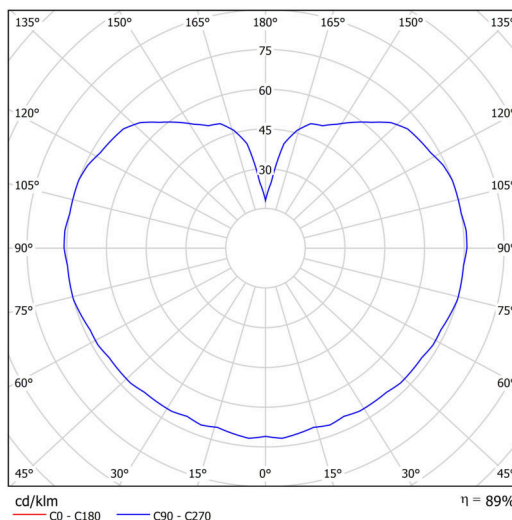

ISIS L1 PM-M

Kód produktu: ISI72968

Typ: LED-5L05E500ZL11/PM1M/L100 NB DALI 4K#

Krátký popis svítidla: Nerez broušené závěsné LED svítidlo DALI a matované PMMA stínidlo.

Technické

Typy svítidel	Stmívatelné
Typ montáže	závěsné - lanko
Materiál základny	nerez ocel
Materiál stínidla	opálový polymethylmetakrylát
Barva základny	nerez broušená
Barva stínidla	bílá
Držení stínidla	ocelový držák
Umístění montáže	strop
Šířka	200 mm
Délka	200 mm
Výška	200 mm
Průměr	Ø 200 mm
Délka závěsu	1000 mm
Montážní otvor	none
Kabelový vstup	není
Energetická třída	D
Rázová pevnost	IK06
Provozní teplota	od -20°C do +30°C

Elektrické

Příkon	8 W
Stupeň krytí	IP40
Objímka	LED modul
Svorkovnice	není
Počet svítidel na jistič B16A	45 ks
Počet svítidel na jistič C16A	70 ks

Světelné

Světelný tok svítidla	1130 lm
Světelný tok zdroje	1280 lm
Měrný výkon	141 lm/W
Teplota	4000 K
Životnost LED L80/B10	100000 hod
CRI	Ra80
MacAdam	3
Fotobiologická bezpečnost svítidla dle EN 62471 (Blue light hazard)	Risk group 0

Eulum data pro výpočtové programy jsou k dispozici na www.osmont.cz.