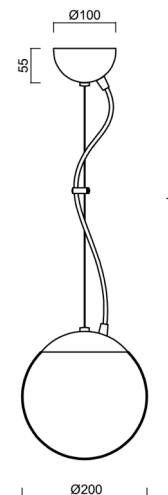

ISIS L1 PM-M

LED-5L05E500ZL11/PM1M/L100 NB 4K#

WWW.OSMONT.CZ

ISIS L1 PM-M

Kód produktu: ISI72966

Typ: LED-5L05E500ZL11/PM1M/L100 NB 4K#

Krátký popis svítidla: Nerez broušené závěsné LED svítidlo ON/OFF a matované PMMA stínidlo.

Technické

Typy svítidel	Klasické on/off
Typ montáže	závěsné - lanko
Materiál základny	nerez ocel
Materiál stínidla	opálový polymethylmetakrylát
Barva základny	nerez broušená
Barva stínidla	bílá
Držení stínidla	ocelový držák
Umístění montáže	strop
Šířka	200 mm
Délka	200 mm
Výška	200 mm
Průměr	ø 200 mm
Délka závěsu	1000 mm
Montážní otvor	none
Kabelový vstup	není
Energetická třída	D
Rázová pevnost	IK06
Provozní teplota	od -20°C do +30°C