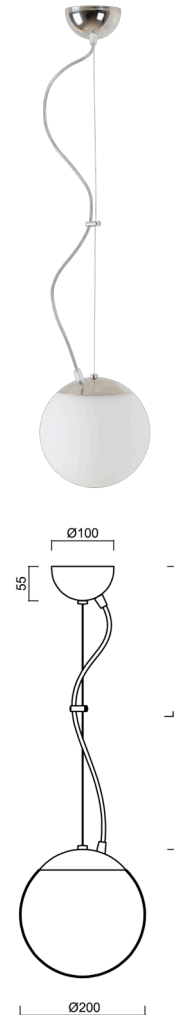

ISIS L1 PM-M

Kód produktu: ISI72964

Typ: LED-5L05E500ZL11/PM1M/L100 NL DALI 4K#

Krátký popis svítidla: Nerez leštěné závěsné LED svítidlo DALI a matované PMMA stínidlo.

Technické

Typy svítidel	Stmívatelné
Typ montáže	závěsné - lanko
Materiál základny	nerez ocel
Materiál stínidla	opálový polymethylmetakrylát
Barva základny	nerez leštěná
Barva stínidla	bílá
Držení stínidla	ocelový držák
Umístění montáže	strop
Šířka	200 mm
Délka	200 mm
Výška	200 mm
Průměr	Ø 200 mm
Délka závěsu	1000 mm
Montážní otvor	none
Kabelový vstup	není
Energetická třída	D
Rázová pevnost	IK06
Provozní teplota	od -20°C do +30°C

Elektrické

Příkon	8 W
Stupeň krytí	IP40
Objímka	LED modul
Svorkovnice	není
Počet svítidel na jistič B16A	45 ks
Počet svítidel na jistič C16A	70 ks

Světelné

Světelný tok svítidla	1130 lm
Světelný tok zdroje	1280 lm
Měrný výkon	141 lm/W
Teplota	4000 K
Životnost LED L80/B10	100000 hod
CRI	Ra80
MacAdam	3
Fotobiologická bezpečnost svítidla dle EN 62471 (Blue light hazard)	Risk group 0

Eulum data pro výpočtové programy jsou k dispozici na www.osmont.cz.