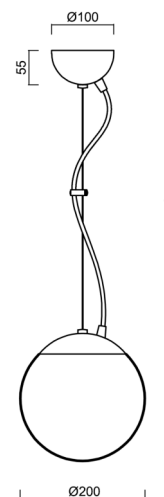

ISIS L1 PM-M

Kód produktu: ISI72958

Typ: LED-5L05E500ZL11/PM1M/L100 MS 4K#

Krátký popis svítidla: Mosazné závěsné LED svítidlo ON/OFF a matované PMMA stínidlo.

Technické

Typy svítidel	Klasické on/off
Typ montáže	závěsné - lanko
Materiál základny	Mosaz
Materiál stínidla	opálový polymethylmetakrylát
Barva základny	mosaz leštěná
Barva stínidla	bílá
Držení stínidla	ocelový držák
Umístění montáže	strop
Šířka	200 mm
Délka	200 mm
Výška	200 mm
Průměr	Ø 200 mm
Délka závěsu	1000 mm
Montážní otvor	none
Kabelový vstup	není
Energetická třída	D
Rázová pevnost	IK06
Provozní teplota	od -20°C do +30°C

Elektrické

Příkon	8 W
Stupeň krytí	IP40
Objímka	LED modul
Svorkovnice	není
Počet svítidel na jistič B10A	50 ks
Počet svítidel na jistič B16A	78 ks
Počet svítidel na jistič C10A	84 ks
Počet svítidel na jistič C16A	130 ks

Světelné

Světelný tok svítidla	1130 lm
Světelný tok zdroje	1280 lm
Měrný výkon	141 lm/W
Teplota	4000 K
Životnost LED L80/B10	100000 hod
CRI	Ra80
MacAdam	3
Fotobiologická bezpečnost svítidla dle EN 62471 (Blue light hazard)	Risk group 0

Eulum data pro výpočtové programy jsou k dispozici na www.osmont.cz.