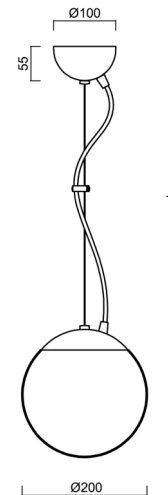

ISIS L1 PM-M

LED-5L05E500ZL11/PM1M/L100 C DALI 4K#

WWW.OSMONT.CZ

ISIS L1 PM-M

Kód produktu: ISI72956

Typ: LED-5L05E500ZL11/PM1M/L100 C DALI 4K#

Krátký popis svítidla: Černé závěsné LED svítidlo DALI a matované PMMA stínidlo.

Technické

Typy svítidel	Stmívatelné
Typ montáže	závěsné - lanko
Materiál základny	ocel
Materiál stínidla	opálový polymethylmetakrylát
Barva základny	černá Ral9005
Barva stínidla	bílá
Držení stínidla	ocelový držák
Umístění montáže	strop
Šířka	200 mm
Délka	200 mm
Výška	200 mm
Průměr	ø 200 mm
Délka závěsu	1000 mm
Montážní otvor	none
Kabelový vstup	není
Energetická třída	D
Rázová pevnost	IK06
Provozní teplota	od -20°C do +30°C

Elektrické

Příkon	8 W
Stupeň krytí	IP40
Objímka	LED modul
Svorkovnice	není
Počet svítidel na jistič B16A	45 ks
Počet svítidel na jistič C16A	70 ks

Světelné

Světelný tok svítidla	1130 lm
Světelný tok zdroje	1280 lm
Měrný výkon	141 lm/W
Teplota	4000 K
Životnost LED L80/B10	100000 hod
CRI	Ra80
MacAdam	3
Fotobiologická bezpečnost svítidla dle EN 62471 (Blue light hazard)	Risk group 0

Eulum data pro výpočtové programy jsou k dispozici na www.osmont.cz.

TECHNICKÝ LIST

Logistické

EAN	8591728050153
Hmotnost NTT0	1.5 Kg
Hmotnost BTTO	1.8 Kg
Počet kartonů	2 ks
Objem balení	0.014 m ³
Balení 1 šířka	0.21 m
Balení 1 délka	0.21 m
Balení 1 výška	0.205 m
Záruka*	60 měsíců