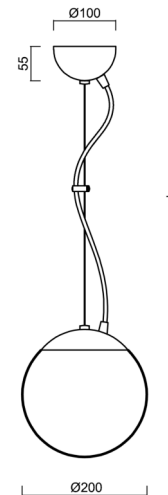

ISIS L1 PM-M

LED-5L05E500ZL11/PM1M/L100 C 4K#

WWW.OSMONT.CZ

ISIS L1 PM-M

Kód produktu: ISI72954

Typ: LED-5L05E500ZL11/PM1M/L100 C 4K#

Krátký popis svítidla: Černé závěsné LED svítidlo ON/OFF a matované PMMA stínidlo.

Technické

Typy svítidel	Klasické on/off
Typ montáže	závěsné - lanko
Materiál základny	ocel
Materiál stínidla	opálový polymethylmetakrylát
Barva základny	černá Ral9005
Barva stínidla	bílá
Držení stínidla	ocelový držák
Umístění montáže	strop
Šířka	200 mm
Délka	200 mm
Výška	200 mm
Průměr	Ø 200 mm
Délka závěsu	1000 mm
Montážní otvor	none
Kabelový vstup	není
Energetická třída	D
Rázová pevnost	IK06
Provozní teplota	od -20°C do +30°C