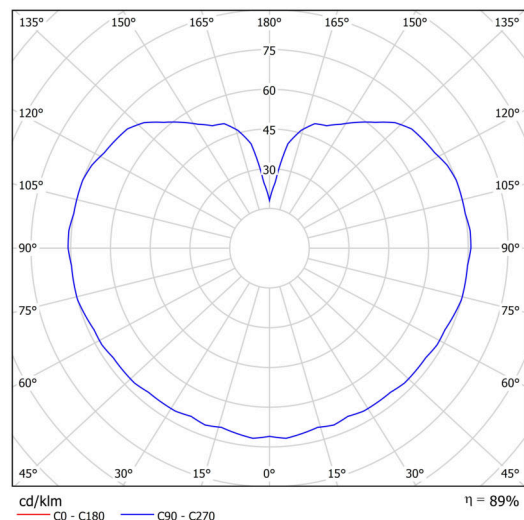

Světelné

Světelný tok svítidla	1130 lm
Světelný tok zdroje	1280 lm
Měrný výkon	141 lm/W
Teplota	4000 K
Životnost LED L80/B10	100000 hod
CRI	Ra80
MacAdam	3
Fotobiologická bezpečnost svítidla dle EN 62471 (Blue light hazard)	Risk group 0