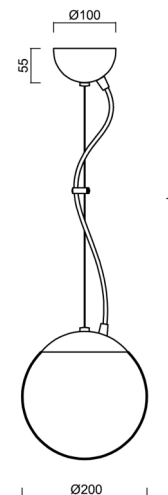

ISIS L1 PM-M

LED-5L05E500ZL11/PM1M/L100 NB DALI 3K#

WWW.OSMONT.CZ

ISIS L1 PM-M

Kód produktu: ISI72468

Typ: LED-5L05E500ZL11/PM1M/L100 NB DALI 3K#

Krátký popis svítidla: Nerez broušené závěsné LED svítidlo DALI a matované PMMA stínidlo.

Technické

Typy svítidel	Stmívatelné
Typ montáže	závěsné - lanko
Materiál základny	nerez ocel
Materiál stínidla	opálový polymethylmetakrylát
Barva základny	nerez broušená
Barva stínidla	bílá
Držení stínidla	ocelový držák
Umístění montáže	strop
Šířka	200 mm
Délka	200 mm
Výška	200 mm
Průměr	ø 200 mm
Délka závěsu	1000 mm
Montážní otvor	none
Kabelový vstup	není
Energetická třída	D
Rázová pevnost	IK06
Provozní teplota	od -20°C do +30°C

Elektrické

Příkon	8 W
Stupeň krytí	IP40
Objímka	LED modul
Svorkovnice	není
Počet svítidel na jistič B16A	45 ks
Počet svítidel na jistič C16A	70 ks

Světelné

Světelný tok svítidla	1080 lm
Světelný tok zdroje	1230 lm
Měrný výkon	135 lm/W
Teplota	3000 K
Životnost LED L80/B10	100000 hod
CRI	Ra80
MacAdam	3
Fotobiologická bezpečnost svítidla dle EN 62471 (Blue light hazard)	Risk group 0

Eulum data pro výpočtové programy jsou k dispozici na www.osmont.cz.

Logistické

EAN	8591728047412
Hmotnost NTT0	1.5 Kg
Hmotnost BTTO	1.8 Kg
Počet kartonů	2 ks
Objem balení	0.014 m ³
Balení 1 šířka	0.21 m
Balení 1 délka	0.21 m
Balení 1 výška	0.205 m
Záruka*	60 měsíců