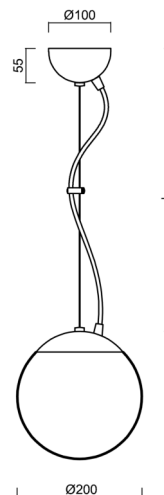

## ISIS L1 PM-M

Kód produktu: ISI72466

Typ: LED-5L05E500ZL11/PM1M/L100 NB 3K#

Krátký popis svítidla: Nerez broušené závěsné LED svítidlo ON/OFF a matované PMMA stínidlo.

### Technické

Typy svítidel	Klasické on/off
Typ montáže	závěsné - lanko
Materiál základny	nerez ocel
Materiál stínidla	opálový polymethylmetakrylát
Barva základny	nerez broušená
Barva stínidla	bílá
Držení stínidla	ocelový držák
Umístění montáže	strop
Šířka	200 mm
Délka	200 mm
Výška	200 mm
Průměr	ø 200 mm
Délka závěsu	1000 mm
Montážní otvor	none
Kabelový vstup	není
Energetická třída	D
Rázová pevnost	IK06
Provozní teplota	od -20°C do +30°C