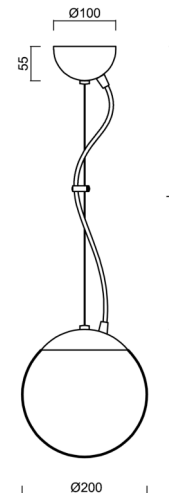

## Technické

Typy svítidel	Stmívatelné
Typ montáže	závěsné - lanko
Materiál základny	nerez ocel
Materiál stínidla	opálový polymethylmetakrylát
Barva základny	nerez leštěná
Barva stínidla	bílá
Držení stínidla	ocelový držák
Umístění montáže	strop
Šířka	200 mm
Délka	200 mm
Výška	200 mm
Průměr	Ø 200 mm
Délka závěsu	1000 mm
Montážní otvor	none
Kabelový vstup	není
Energetická třída	D
Rázová pevnost	IK06
Provozní teplota	od -20°C do +30°C