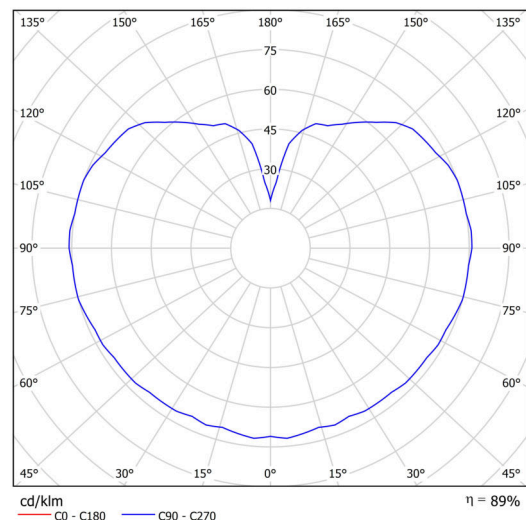

Světelné

Světelný tok svítidla	1080 lm
Světelný tok zdroje	1230 lm
Měrný výkon	135 lm/W
Teplota	3000 K
Životnost LED L80/B10	100000 hod
CRI	Ra80
MacAdam	3
Fotobiologická bezpečnost svítidla dle EN 62471 (Blue light hazard)	Risk group 0

Eulum data pro výpočtové programy jsou k dispozici na www.osmont.cz.