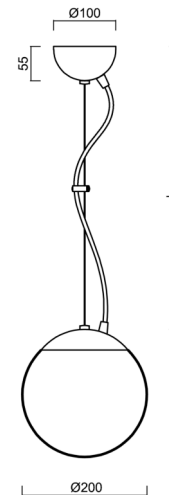

ISIS L1 PM-M

LED-5L05E500ZL11/PM1M/L100 NL 3K#

WWW.OSMONT.CZ

ISIS L1 PM-M

Kód produktu: ISI72462

Typ: LED-5L05E500ZL11/PM1M/L100 NL 3K#

Krátký popis svítidla: Nerez leštěné závěsné LED svítidlo ON/OFF a matované PMMA stínidlo.

Technické

Typy svítidel	Klasické on/off
Typ montáže	závěsné - lanko
Materiál základny	nerez ocel
Materiál stínidla	opálový polymethylmetakrylát
Barva základny	nerez leštěná
Barva stínidla	bílá
Držení stínidla	ocelový držák
Umístění montáže	strop
Šířka	200 mm
Délka	200 mm
Výška	200 mm
Průměr	Ø 200 mm
Délka závěsu	1000 mm
Montážní otvor	none
Kabelový vstup	není
Energetická třída	D
Rázová pevnost	IK06
Provozní teplota	od -20°C do +30°C