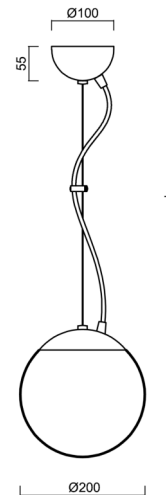

Technické

Typy svítidel	Stmívatelné
Typ montáže	závěsné - lanko
Materiál základny	Mosaz
Materiál stínidla	opálový polymethylmetakrylát
Barva základny	mosaz leštěná
Barva stínidla	bílá
Držení stínidla	ocelový držák
Umístění montáže	strop
Šířka	200 mm
Délka	200 mm
Výška	200 mm
Průměr	ø 200 mm
Délka závěsu	1000 mm
Montážní otvor	none
Kabelový vstup	není
Energetická třída	D
Rázová pevnost	IK06
Provozní teplota	od -20°C do +30°C

Elektrické

Příkon	8 W
Stupeň krytí	IP40
Objímka	LED modul
Svorkovnice	není
Počet svítidel na jistič B16A	45 ks
Počet svítidel na jistič C16A	70 ks

Světelné

Světelný tok svítidla	1080 lm
Světelný tok zdroje	1230 lm
Měrný výkon	135 lm/W
Teplota	3000 K
Životnost LED L80/B10	100000 hod
CRI	Ra80
MacAdam	3
Fotobiologická bezpečnost svítidla dle EN 62471 (Blue light hazard)	Risk group 0

Eulum data pro výpočtové programy jsou k dispozici na www.osmont.cz.

TECHNICKÝ LIST

Logistické

EAN	8591728047375
Hmotnost NTT0	1.5 Kg
Hmotnost BTTO	1.8 Kg
Počet kartonů	2 ks
Objem balení	0.014 m ³
Balení 1 šířka	0.21 m
Balení 1 délka	0.21 m
Balení 1 výška	0.205 m
Záruka*	60 měsíců