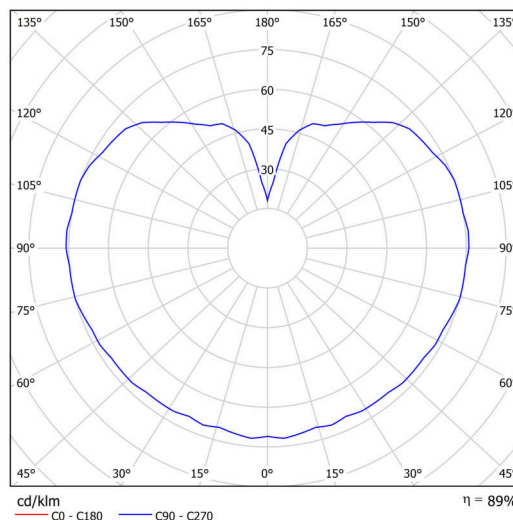

ISIS L1 PM-M

Kód produktu: ISI72458

Typ: LED-5L05E500ZL11/PM1M/L100 MS 3K#

Krátký popis svítidla: Mosazné závěsné LED svítidlo ON/OFF a matované PMMA stínidlo.

Technické

Typy svítidel	Klasické on/off
Typ montáže	závěsné - lanko
Materiál základny	Mosaz
Materiál stínidla	opálový polymethylmetakrylát
Barva základny	mosaz leštěná
Barva stínidla	bílá
Držení stínidla	ocelový držák
Umístění montáže	strop
Šířka	200 mm
Délka	200 mm
Výška	200 mm
Průměr	Ø 200 mm
Délka závěsu	1000 mm
Montážní otvor	none
Kabelový vstup	není
Energetická třída	D
Rázová pevnost	IK06
Provozní teplota	od -20°C do +30°C

Elektrické

Příkon	8 W
Stupeň krytí	IP40
Objímka	LED modul
Svorkovnice	není
Počet svítidel na jistič B10A	50 ks
Počet svítidel na jistič B16A	78 ks
Počet svítidel na jistič C10A	84 ks
Počet svítidel na jistič C16A	130 ks

Světelné

Světelný tok svítidla	1080 lm
Světelný tok zdroje	1230 lm
Měrný výkon	135 lm/W
Teplota	3000 K
Životnost LED L80/B10	100000 hod
CRI	Ra80
MacAdam	3
Fotobiologická bezpečnost svítidla dle EN 62471 (Blue light hazard)	Risk group 0

Eulum data pro výpočtové programy jsou k dispozici na www.osmont.cz.