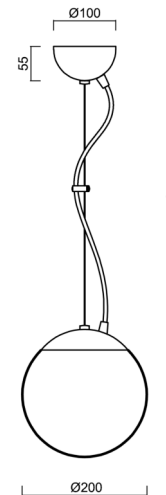

## Technické

Typy svítidel	Stmívatelné
Typ montáže	závěsné - lanko
Materiál základny	ocel
Materiál stínidla	opálový polymethylmetakrylát
Barva základny	černá Ral9005
Barva stínidla	bílá
Držení stínidla	ocelový držák
Umístění montáže	strop
Šířka	200 mm
Délka	200 mm
Výška	200 mm
Průměr	Ø 200 mm
Délka závěsu	1000 mm
Montážní otvor	none
Kabelový vstup	není
Energetická třída	D
Rázová pevnost	IK06
Provozní teplota	od -20°C do +30°C